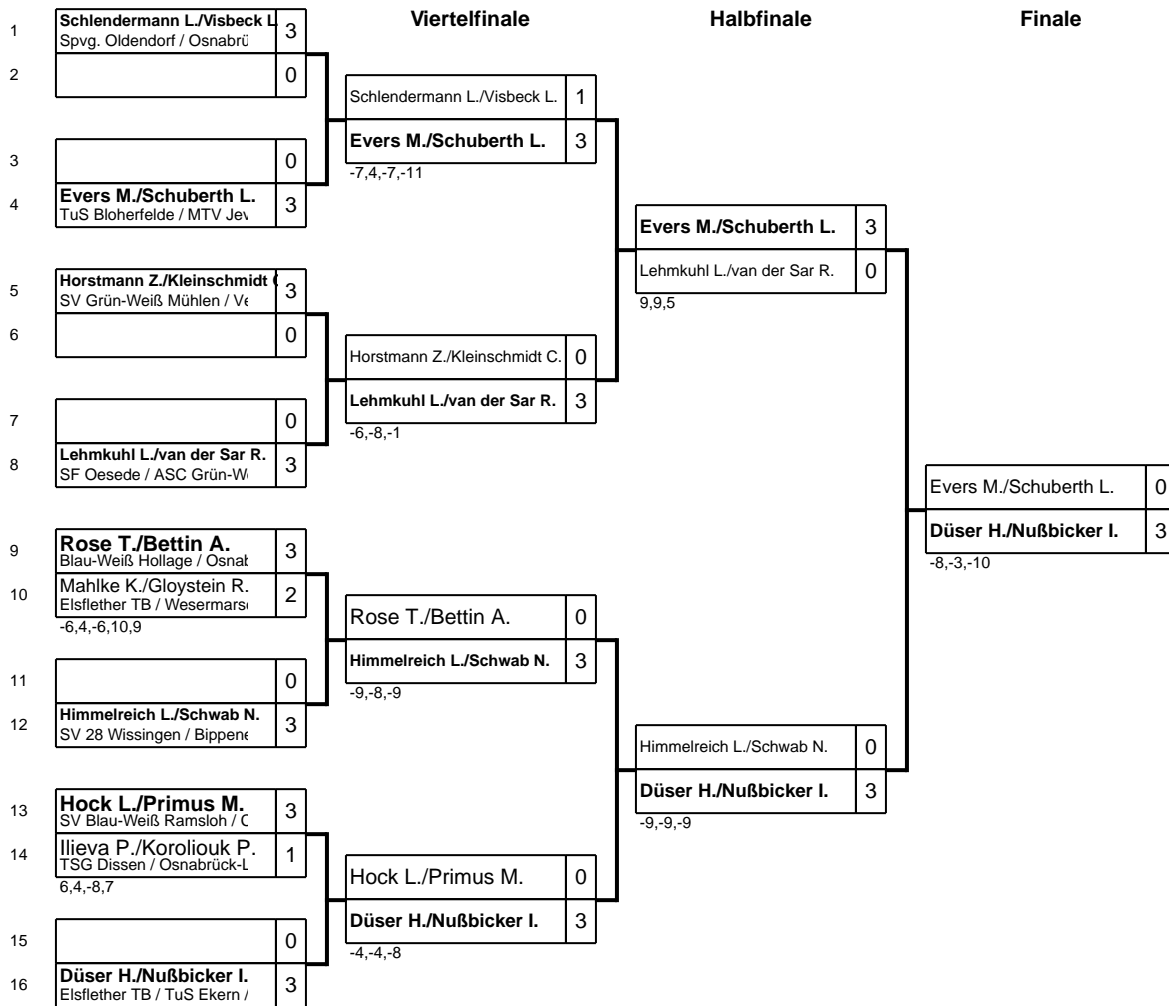

Bezirksindividualmeisterschaften Weser-Ems Mädchen/Jungen

Klasse: Jungen 19 Doppel 17.11.2024 Hilter a.TW

Halbfinale

Finale

	Achtelfinale		Viertelfinale		Halbfinale		Finale	
1	Penniggers S./Hoffschröer L. Hundsmühler TV / Oldenbu	3						
2		0	Penniggers S./Hoffschröer L.	3				
3	Schneider T./Schwerter R. SV Blau-Weiß Langförden	2	Dauen M./Wurm P.	1				
4	Dauen M./Wurm P. MTV Jever / Friesland/Wilf 5,-11,-6,7,-1	3	-7,3,10,3		Penniggers S./Hoffschröer L.	3		
5	Feder L./Höer O. SV 28 Wissingen / SV Blau	2			Gediga P./Andreas T.	0		
6	Jürries J./Sarnow M. ASC Grün-Weiß 49 Wilsun 6,-11,-5,5,-3	3	Jürries J./Sarnow M.	0	10,6,8			
7		0	Gediga P./Andreas T.	3				
8	Gediga P./Andreas T. TSV Ganderkesee / Delme	3	-9,-9,-9			Penniggers S./Hoffschröer L.	3	
9	Paasch D./Schumann F. MTV Jever / TTG Nord Hol	3				Wittmann E./Wittmann L.	0	
10		0	Paasch D./Schumann F.	3	5,5,5			
11	Gurk L./Schwinge A. TuS Ekern / TuS Bloherfeld	2	Kumar A./Fiebig L.	1				
12	Kumar A./Fiebig L. BV Essen / TTV Cloppnb 7,7,-7,-10,-11	3	-5,9,7,10		Paasch D./Schumann F.	2		
13	Feuerstack J./Krüger N. MTV Jever / TSV Ganderk	3			Wittmann E./Wittmann L.	3		
14	Schildt D./Ettel A. Elsfiether TB / Wesermars 7,4,-8,-7,11	2	Feuerstack J./Krüger N.	1	10,8,-8,-6,-8			
15		0	Wittmann E./Wittmann L.	3				
16	Wittmann E./Wittmann L. SF Oesede / Osnabrück-L.	3	7,-5,-10,-9				Penniggers S./Hoffschröer L.	3
17	Albers M./Rüdebusch J. Hundsmühler TV / Oldenbu	3					Bultmann B./Droppelmann T.	1
18		0	Albers M./Rüdebusch J.	3			-9,7,9,4	
19	Mihai E./Tapken J. BV Essen / Blau-Weiß Holl	2	Burmester L./Dartsch J.	0				
20	Burmester L./Dartsch J. TSG Hatten-Sandkrug / De 8,-7,9,-9,-3	3	4,6,8		Albers M./Rüdebusch J.	3		
21	Schonhoff M./Kovert L. SV Union Lohne / Ems-Ve	3			Fries H./Krause C.	1		
22	Gurk M./Schmidt M. TuS Ekern / Ammerland -3,4,2,-6,4	2	Schonhoff M./Kovert L.	2	8,-8,10,14			
23		0	Fries H./Krause C.	3				
24	Fries H./Krause C. MTV Jever / Friesland/Wilf	3	-4,-7,7,8,-1		Albers M./Rüdebusch J.	2		
25	Schamin N./Wehrkamp-Lemke TTV Stirpe-Oelingen / TSC	3			Bultmann B./Droppelmann T.	3		
26		0	Schamin N./Wehrkamp-Lemke	3	9,6,-6,-1,-7			
27	Benzina Z./Greenley G. SV Blau-Weiß Ramsloh / F	0	Wittkamp J./Gottschlich N.	1				
28	Wittkamp J./Gottschlich N. SV Blau-Weiß Emden-Bors -4,-6,-8	3	9,11,-9,7		Schamin N./Wehrkamp-Lemke	0		
29	Herr F./Tjaden F. TTG Nord Höltriern / Aurich	3			Bultmann B./Droppelmann T.	3		
30	Mai D./Rogge M. TuS Bloherfeld / Oldenbu 2,10,8	0	Herr F./Tjaden F.	0	-1,-5,-6			
31		0	Bultmann B./Droppelmann T.	3				
32	Bultmann B./Droppelmann T. Oldenburger TB / SV 28 W	3	-4,-4,-6					

Bezirksindividualmeisterschaften Weser-Ems Mädchen/Jungen

Klasse: Mädchen 11 Doppel 16.11.2024 Hilter a.TW