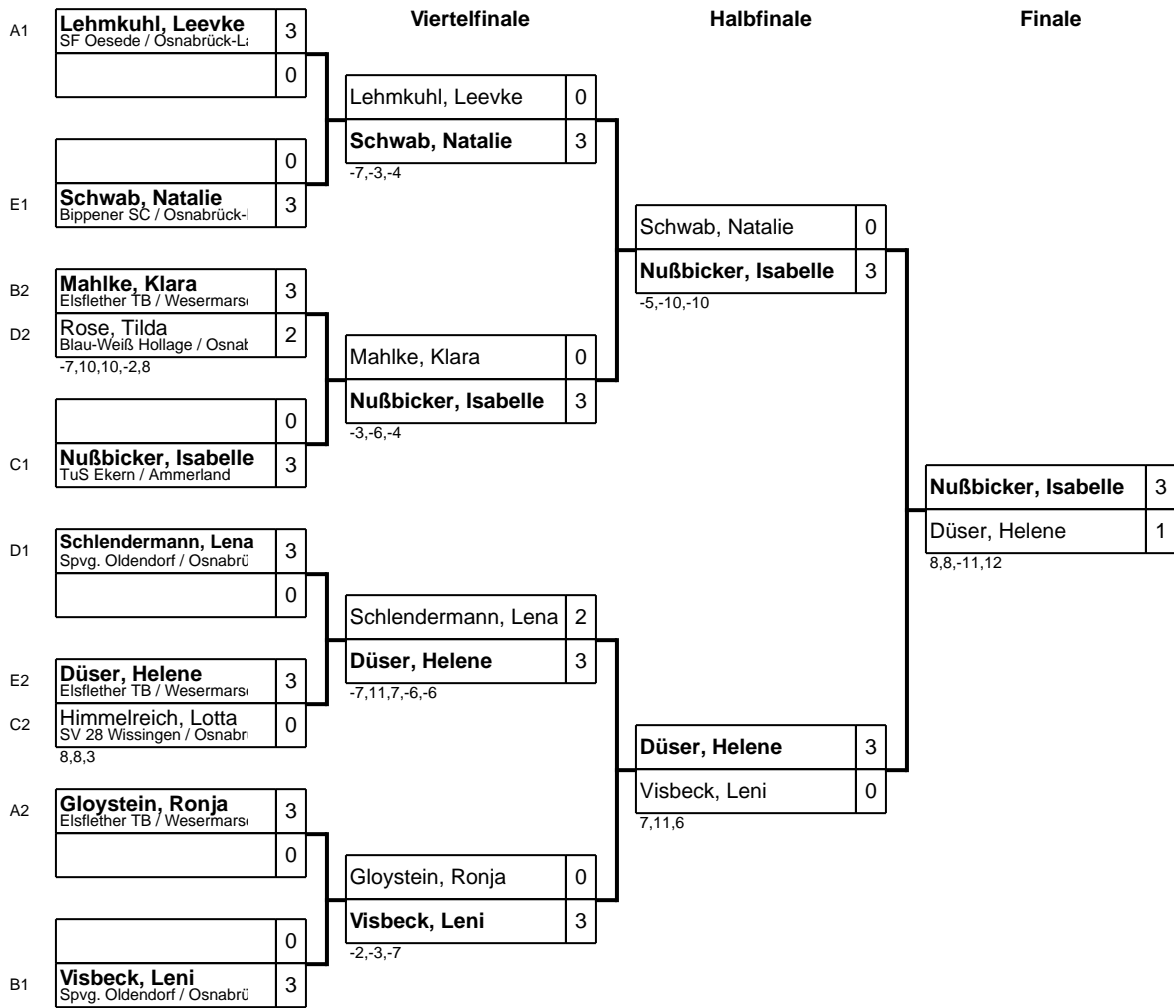

Bezirksindividualmeisterschaften Weser-Ems Mädchen/Jungen

Klasse: Mädchen 11 Einzel 16.11.2024 Hilter a.TW

Bezirksindividualmeisterschaften Weser-Ems Mädchen/Jungen

Klasse: Mädchen 13 Einzel 17.11.2024/ Hilter a.TW

Vorrunde

Gruppe: A

Platz	Name	SP	Spiele	Sätze	Bälle	1	2	3	4
1	Wittek, Soey MTV Jever / Friesland/Wilhelmshaven	1	2 : 0	6 : 1 +5	69 : 38 31		3 : 1 -3,8,4,3	3 : 0 4,3,5	
2	Goreglad, Felina SC Spelle-Venhaus / Ems-Vechte	2	1 : 1	4 : 5 -1	73 : 69 4	1 : 3 3,-8,-4,-3		3 : 2 -7,-7,1,4,6	
3	Visbeck, Coco Spvg. Oldendorf / Osnabrück-Land	3	0 : 2	2 : 6 -4	45 : 80 -35	0 : 3 -4,-3,-5	2 : 3 7,7,-1,-4,-6		

Gruppe: B

Platz	Name	SP	Spiele	Sätze	Bälle	1	2	3	4
1	Schumacher, Charlotte MTV Jever / Friesland/Wilhelmshaven	1	3 : 0	9 : 1 +8	105 : 48 57		3 : 1 6,-6,4,6	3 : 0 2,5,6	3 : 0 1,2,5
2	Visbeck, Leni Spvg. Oldendorf / Osnabrück-Land	3	2 : 1	7 : 5 +2	112 : 88 24	1 : 3 -6,6,-4,-6		3 : 2 3,5,-9,-10,4	3 : 0 7,3,4
3	van der Sar, Philine ASC Grün-Weiß 49 Wilsum / Ems-Vechte	2	1 : 2	5 : 6 -1	81 : 98 -17	0 : 3 -2,-5,-6	2 : 3 -3,-5,9,10,-4		3 : 0 2,5,6
4	Mönnich, Lisa Elsflether TB / Wesermarsch	4	0 : 3	0 : 9 -9	35 : 99 -64	0 : 3 -1,-2,-5	0 : 3 -7,-3,-4	0 : 3 -2,-5,-6	

Gruppe: C

Platz	Name	SP	Spiele	Sätze	Bälle	1	2	3	4
1	Troche, Lia TV Dinklage / Vechta	1	3 : 0	9 : 2 +7	121 : 69 52		3 : 2 8,-12,-9,10,8	3 : 0 5,1,3	3 : 0 2,3,4
2	Morhaus, Pia SC Spelle-Venhaus / Ems-Vechte	3	2 : 1	8 : 3 +5	117 : 85 32	2 : 3 -8,12,9,-10,-8		3 : 0 9,7,5	3 : 0 6,1,2
3	Lehmkuhl, Leevke SF Oesede / Osnabrück-Land	2	1 : 2	3 : 7 -4	71 : 102 -31	0 : 3 -5,-1,-3	0 : 3 -9,-7,-5		3 : 1 10,7,-7,8
4	Ilieva, Petya TSG Dissen / Osnabrück-Land	4	0 : 3	1 : 9 -8	54 : 107 -53	0 : 3 -2,-3,-4	0 : 3 -6,-1,-2	1 : 3 -10,-7,7,-8	

Gruppe: D

Platz	Name	SP	Spiele	Sätze	Bälle	1	2	3	4
1	Rusinek, Luisa Sophie SV 28 Wissingen / Osnabrück-Land	1	3 : 0	9 : 0 +9	99 : 43 56		3 : 0 5,8,3	3 : 0 4,6,6	3 : 0 3,1,7
2	Nußbicker, Isabelle TuS Ekern / Ammerland	3	2 : 1	6 : 3 +3	83 : 74 9	0 : 3 -5,-8,-3		3 : 0 3,9,10	3 : 0 8,2,9
3	Chrzanowski, Laja Spvg. Oldendorf / Osnabrück-Land	2	1 : 2	3 : 6 -3	75 : 89 -14	0 : 3 -4,-6,-6	0 : 3 -3,-9,-10		3 : 0 4,5,13
4	zum Brook, Tomke MTV Jever / Friesland/Wilhelmshaven	4	0 : 3	0 : 9 -9	52 : 103 -51	0 : 3 -3,-1,-7	0 : 3 -8,-2,-9	0 : 3 -4,-5,-13	

Gruppe: E

Platz	Name	SP	Spiele	Sätze	Bälle	1	2	3	4
1	Telgheder, Amelie SuS Buer / Osnabrück-Land	1	3 : 0	9 : 0 +9	99 : 39 60		3 : 0 2,3,2	3 : 0 6,5,5	3 : 0 4,6,6
2	Kühling, Antonia SV Grün-Weiß Mühlen / Vechta	2	2 : 1	6 : 3 +3	73 : 68 5	0 : 3 -2,-3,-2		3 : 0 4,6,6	3 : 0 7,8,4
3	Hickethier, Shania TSG Hatten-Sandkrug / Delmenhorst/Oldenburg-Land	4	1 : 2	3 : 7 -4	71 : 101 -30	0 : 3 -6,-5,-5	0 : 3 -4,-6,-6		3 : 1 8,-6,9,7
4	Bettin, Alva Blau-Weiß Hollage / Osnabrück-Land	3	0 : 3	1 : 9 -8	70 : 105 -35	0 : 3 -4,-6,-6	0 : 3 -7,-8,-4	1 : 3 -8,6,-9,-7	

Gruppe: F

Platz	Name	SP	Spiele	Sätze	Bälle	1	2	3	4
1	Balster, Mia SV Grün-Weiß Mühlen / Vechta	1	3 : 0	9 : 1 +8	108 : 51 57		3 : 0 10,5,4	3 : 1 -8,4,6,0	3 : 0 5,3,3
2	Schwab, Natalie Bippener SC / Osnabrück-Land	4	2 : 1	6 : 4 +2	94 : 82 12	0 : 3 -10,-5,-4		3 : 1 -9,9,6,5	3 : 0 6,9,2
3	Wösten, Isabel SV 28 Wissingen / Osnabrück-Land	2	1 : 2	5 : 6 -1	85 : 104 -19	1 : 3 8,-4,-6,-0	1 : 3 9,-9,-6,-5		3 : 0 6,9,6
4	Bosnjak, Lara SV Blau-Weiß Emden-Borssum / Emden	3	0 : 3	0 : 9 -9	49 : 99 -50	0 : 3 -5,-3,-3	0 : 3 -6,-9,-2	0 : 3 -6,-9,-6