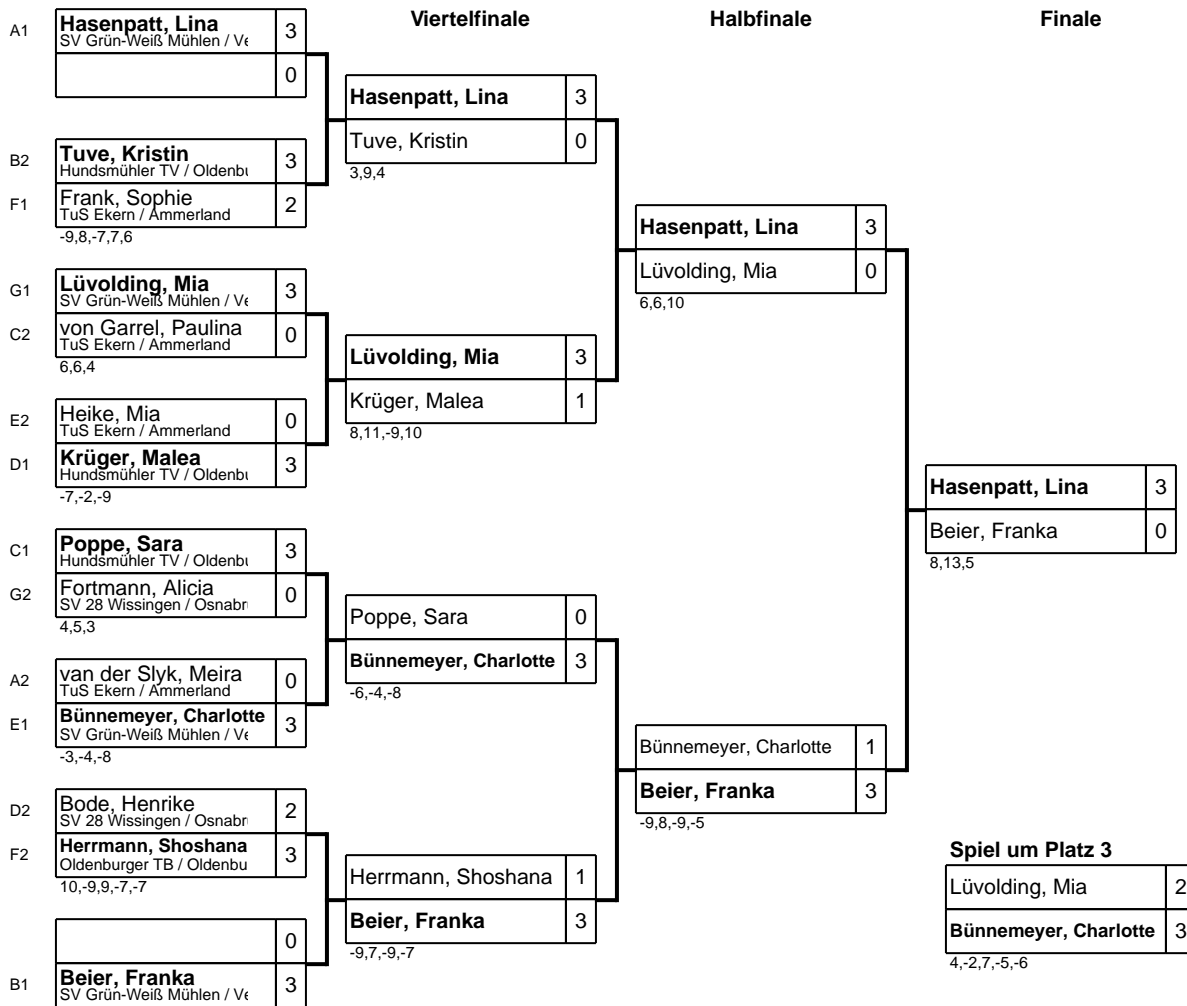

Bezirksindividualmeisterschaften Weser-Ems Mädchen/Jungen

Klasse: Mädchen 19 Einzel 17.11.2024/ Hilter a.TW

Gruppe: F

Platz	Name	SP	Spiele	Sätze	Bälle	1	2	3	4
1	Frank, Sophie TuS Ekern / Ammerland	1	3 : 0	9 : 0 +9	99 : 58 41		3 : 0 7,6,9	3 : 0 8,7,5	3 : 0 5,4,7
2	Herrmann, Shoshana Oldenburger TB / Oldenburg-Stadt	2	2 : 1	6 : 3 +3	88 : 72 16	0 : 3 -7,-6,-9		3 : 0 6,9,8	3 : 0 4,6,6
3	Bosnjak, Anamaria SV Blau-Weiß Emden-Borssum / Emden	3	1 : 2	3 : 6 -3	76 : 74 2	0 : 3 -8,-7,-5	0 : 3 -6,-9,-8		3 : 0 3,4,1
4	Ilieva, Maria TSG Dissen / Osnabrück-Land	4	0 : 3	0 : 9 -9	40 : 99 -59	0 : 3 -5,-4,-7	0 : 3 -4,-6,-6	0 : 3 -3,-4,-1	

Gruppe: G

Platz	Name	SP	Spiele	Sätze	Bälle	1	2	3	4
1	Lüvolding, Mia SV Grün-Weiß Mühlen / Vechta	2	3 : 0	9 : 0 +9	99 : 42 57		3 : 0 8,7,3	3 : 0 1,6,3	3 : 0 6,3,5
2	Fortmann, Alicia SV 28 Wissingen / Osnabrück-Land	1	2 : 1	6 : 3 +3	84 : 69 15	0 : 3 -8,-7,-3		3 : 0 9,7,5	3 : 0 6,6,3
3	Rüdebusch, Dana TuS Bloherfelde / Oldenburg-Stadt	3	1 : 2	3 : 6 -3	64 : 81 -17	0 : 3 -1,-6,-3	0 : 3 -9,-7,-5		3 : 0 2,7,6
4	Kleimann, Elisa ASC Grün-Weiß 49 Wilsum / Ems-Vechte	4	0 : 3	0 : 9 -9	44 : 99 -55	0 : 3 -6,-3,-5	0 : 3 -6,-6,-3	0 : 3 -2,-7,-6	

Bezirksindividualmeisterschaften Weser-Ems Mädchen/Jungen

Klasse: Mädchen 19 Einzel 17.11.2024 Hilter a.TW